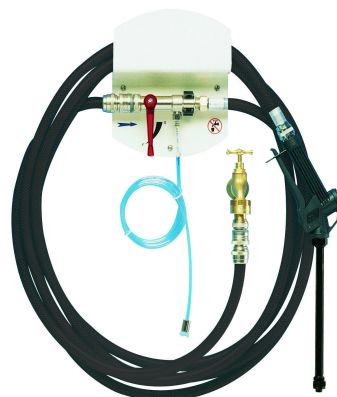

Особенности

- Функция РАСПЫЛЕНИЕ ОПОЛАСКИВАТЕЛЯ
- Рабочая температура до 50° C
- Рабочее давление от 2 до 6 бар
- Потребление воды 4,2 л/мин
- Стеллаж для шлангов в комплекте
- Простота техобслуживания
- Система Вентури, без движущихся деталей
- Работа без подачи питания
- Потребление воды 4.2 л/мин
- ПВХ трубка
- Система может быть в сборе с тележкой