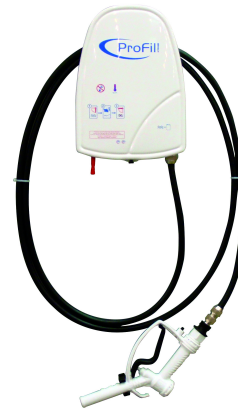

## ProFill

**Profill** - система распределения химических веществ с постоянным и автоматическим смешиванием точного количества химических веществ для повторного наполнения очистительной машины с использованием пистолета.

## ProFill Premium

**Profill** - система распределения химических веществ с постоянным и автоматическим смешиванием точного количества химических веществ для повторного наполнения очистительной машины с использованием пистолета.